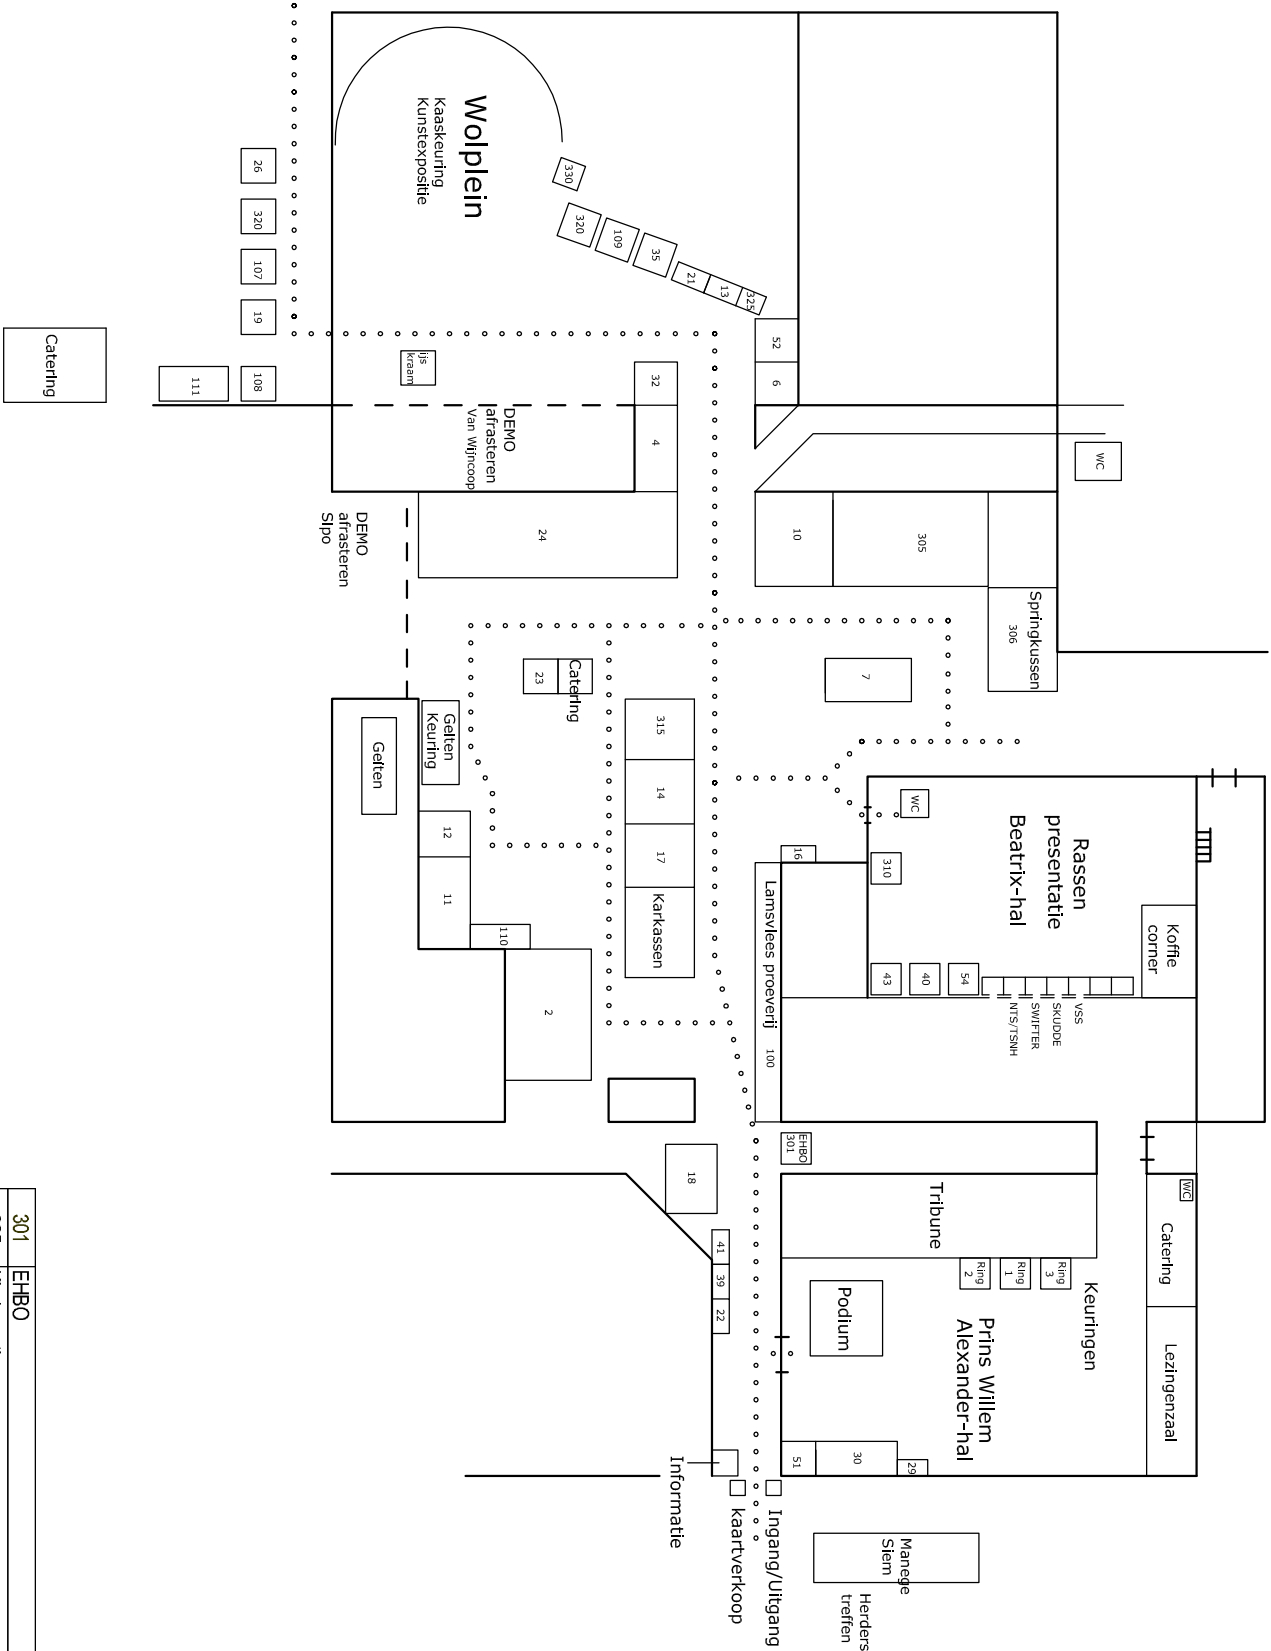

2	Vero Schapenstalinrichtingen
4	Van Wijncoop Afrasteringen
6	Koltec B.V.
7	Beljaars Schapenpraktijk
10	Arrest Hekwerk
11	Nederlandse Wolfederatie
12	Bio Enterprisse
13	De Noordkroon
14	NBHV
15	De Kooihoek
16	Schapenstreek
17	PVE
18	Gezondheidsdienst voor Dieren
19	Dienst Regellingen
21	Levende Have
22	Bedrijfskleding aan Huis
23	DHDSBA
24	SIPO
26	LTO Nederland
29	Vakblad Het Schaaap
30	Novartis
32	Gedizoo
35	Camposa
39	Boerenvee
40	Pfizer
41	Elda
43	Havens Graan
51	Kommer biopharm
52	Jozua Aanhangers
54	NSFO
100	Slager Schifffmacher
107	Datamars
108	Preventitz
109	Firma Splithof
110	Falcoo
111	Rappa

Ingang/Uitgang  
 Kaartverkoop

N.I.K. Schapen drijven

301	EHB0
305	Kinderverfier
306	Springkussen
310	Demo "Zalf wormeieren tellen"
315	Demo "scannen spierdikte en vet" NSFO
320	Demo "scannen op worpgrootte"
325	Demo "Veterinaire kijk op schapen" GD
330	Daarom eten we schaaap